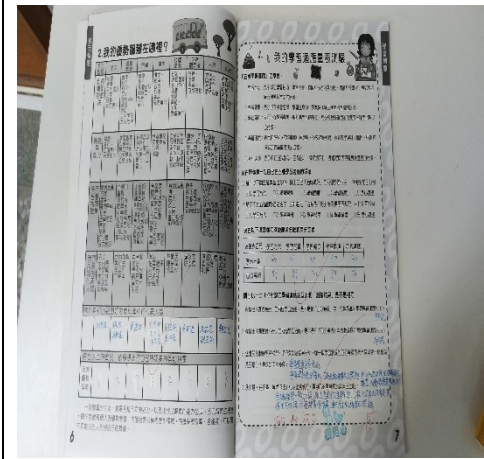

臺南市立忠孝國民中學生涯發展教育活動

生涯檔案及生涯輔導紀錄手冊照片

生涯輔導手冊抽查

生涯輔導手冊抽查

生涯輔導手冊抽查檢核單

檢核後核章

生涯檔案完成後教師批改

生涯檔案作業納入作業抽查