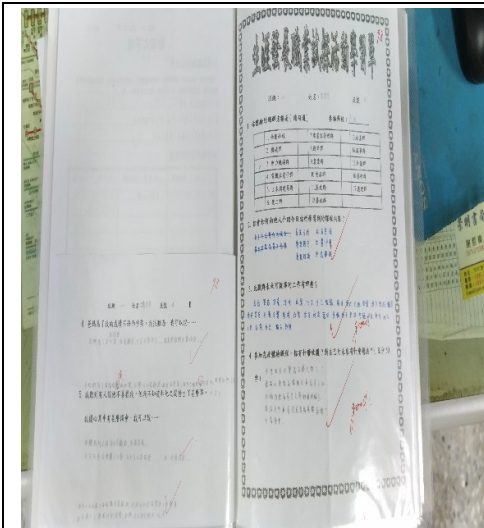

臺南市立忠孝國民中學生涯發展教育活動

生涯檔案及生涯輔導紀錄手冊照片

生涯輔導手冊抽查

生涯輔導手冊抽查

生涯輔導手冊抽查檢核單

檢核後核章

生涯檔案完成後教師批改

生涯檔案作業納入作業抽查